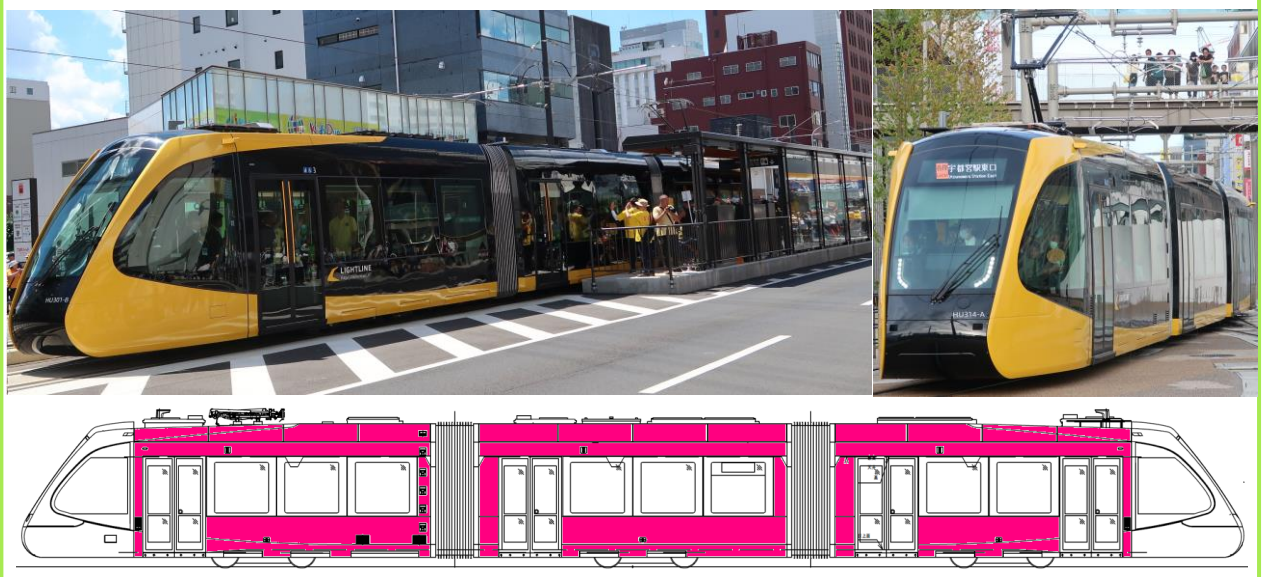

宇都宮ライトレール株式会社では
ラッピング電車の広告主の募集を開始しました！

- 宇都宮ライトレール株式会社(代表取締役社長:高井 徹、本社:栃木県宇都宮市)では、車体を活用したラッピング広告の募集を開始しました。
- 多くのお客様がご利用されている中、車両と広告とが調和したラッピング電車は、高い宣伝効果が期待できます。
- ご要望に合わせて、1ヵ月から最長3年間までご契約いただけます。皆さまのご応募を心よりお待ちしております。お申込みから走行開始までおおよそ3ヵ月間を見込んでおります。

1. 概要

- ・ LRT車両HU300形(ライトライン)の車体側面等を用いてシート素材を貼り付けます。
- ・ 下の絵の色付きの部分に主にラッピングが可能です。

2. 販売要綱

別紙『ラッピング電車のご案内』(PDF) をご参照ください。

3. お問い合わせ先

お客様とご契約は、以下の当社指定代理店を通して実施致します。ラッピング電車の空き状況のご確認は当社まで、契約・お申し込みに関しては各代理店までお問い合わせください。