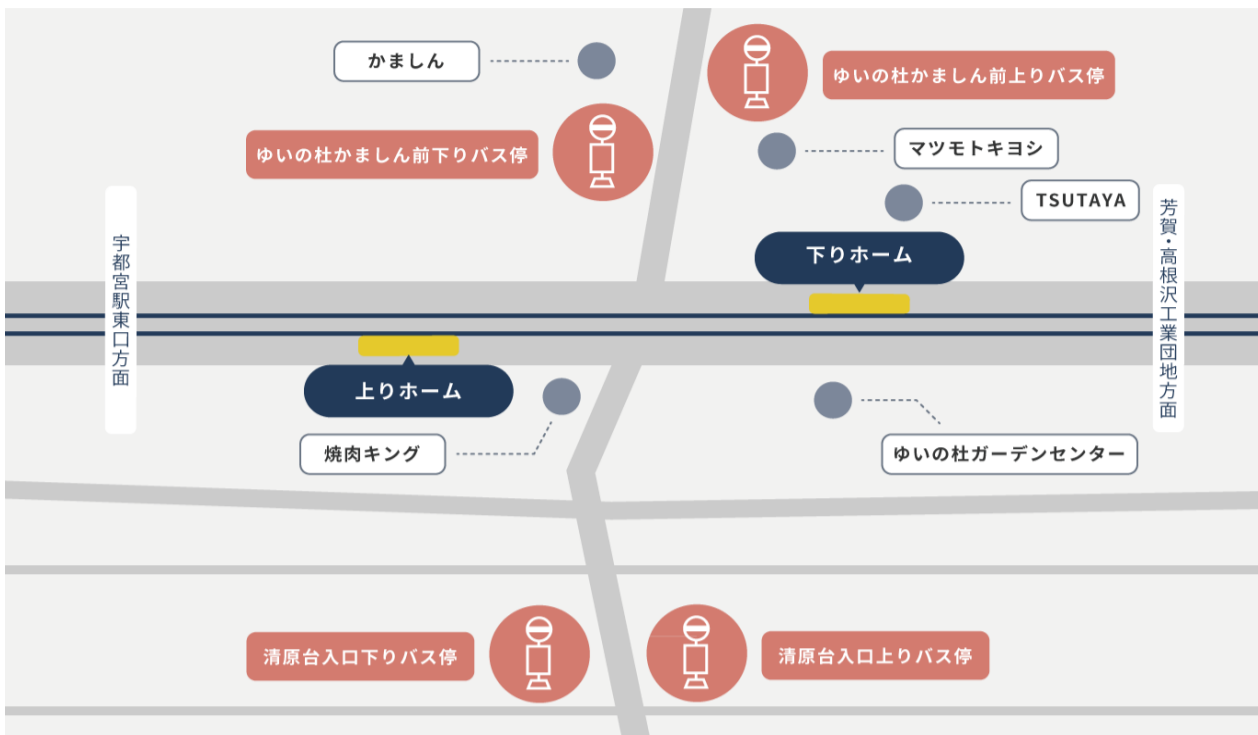

LRT・ライトラインからゆいの杜北部エリア、清原台方面との連絡

ゆいの杜西(徒歩2分・『ゆいの杜かましん前』または『清原台入口』バス停)路線バス乗り換え(JRバス関東) 主要バス停記載

※2024/6/1～の時刻です。

※電停のすぐ近くにバス停がありませんので、お乗り継ぎの際はご注意ください。

※LRT『ゆいの杜西』電停からゆいの杜北部エリアには『ゆいの杜かましん前』下りバス停、清原台・光が丘エリアへは『清原台入口』上りバス停のご利用が便利です。

※LRT『ゆいの杜西』電停から『ゆいの杜かましん前』下り(ゆいの杜北部エリア方面)バス停へは、下りホーム側のスーパーマーケット・かましん方向に道なりに約150m(徒歩2分)お進みください。

※LRT『ゆいの杜西』電停から『清原台入口』上り(清原台・光が丘エリア方面)バス停へは、上りホーム側のゆいの杜ガーデンセンター方向に道なりに約180m(徒歩2分)お進みください。

※ゆいの杜北部エリアからLRTにご乗車の場合は『清原台入口』上りバス停、清原台・光が丘エリアからLRTにご乗車の場合は『ゆいの杜かましん前』下りバス停のご利用が便利です。

※唐桶宗山公園(唐桶溜)はLRT『ゆいの杜東』電停から約1.1km(徒歩14分)です。または、LRT『ゆいの杜西』電停からバスに乗り継ぎ『清原台4丁目』バス停から約600m(徒歩8分)です。

凡例

ゆ清： 清原台団地・ゆいの杜循環線(清原TC発着)

※清原TC=清原トランジットセンター(清原地区市民センター前電停に隣接)

平日・下り	ゆ清	ゆ清	ゆ清	ゆ清	ゆ清	ゆ清	ゆ清	ゆ清	ゆ清	ゆ清	ゆ清	ゆ清	ゆ清	ゆ清	ゆ清	ゆ清	ゆ清
清原地区市民センター前	6:35	7:00	8:10	9:35	10:40	11:40	12:40	13:40	14:40	15:40	16:40	17:30	18:35	19:20	19:55	20:55	21:55
東中の島	6:40	7:05	8:15	9:40	10:45	11:45	12:45	13:45	14:45	15:45	16:45	17:35	18:40	19:25	20:00	21:00	22:00
光が丘入口	6:42	7:07	8:17	9:42	10:47	11:47	12:47	13:47	14:47	15:47	16:47	17:37	18:42	19:27	20:02	21:02	22:02
東中の島	6:45	7:10	8:20	9:45	10:50	11:50	12:50	13:50	14:50	15:50	16:50	17:40	18:45	19:30	20:05	21:05	22:05
清原台郵便局前	6:46	7:11	8:21	9:46	10:51	11:51	12:51	13:51	14:51	15:51	16:51	17:41	18:46	19:31	20:06	21:06	22:06
清原台4丁目	6:47	7:12	8:22	9:47	10:52	11:52	12:52	13:52	14:52	15:52	16:52	17:42	18:47	19:32	20:07	21:07	22:07
清原台2丁目	6:48	7:13	8:23	9:48	10:53	11:53	12:53	13:53	14:53	15:53	16:53	17:43	18:48	19:33	20:08	21:08	22:08
清原台入口	6:50	7:15	8:25	9:50	10:55	11:55	12:55	13:55	14:55	15:55	16:55	17:45	18:50	19:35	20:10	21:10	22:10
ゆいの杜かましん前	6:51	7:16	8:26	9:51	10:56	11:56	12:56	13:56	14:56	15:56	16:56	17:46	18:51	19:36	20:11	21:11	22:11
ゆいの杜小学校前	6:52	7:17	8:27	9:52	10:57	11:57	12:57	13:57	14:57	15:57	16:57	17:47	18:52	19:37	20:12	21:12	22:12
ゆいの杜7丁目	6:54	7:19	8:29	9:54	10:59	11:59	12:59	13:59	14:59	15:59	16:59	17:49	18:54	19:39	20:14	21:14	22:14
ゆいの杜2丁目	6:55	7:20	8:30	9:55	11:00	12:00	13:00	14:00	15:00	16:00	17:00	17:50	18:55	19:40	20:15	21:15	22:15
とちぎ産業創造プラザ	6:58	7:23	8:33	9:58	11:03	12:03	13:03	14:03	15:03	16:03	17:03	17:53	18:58	19:43	20:18	21:18	22:18
終着	清原TC 7:15	清原TC 7:40	清原TC 8:50	清原TC 10:15	清原TC 11:20	清原TC 12:20	清原TC 13:20	清原TC 14:20	清原TC 15:20	清原TC 16:20	清原TC 17:20	清原TC 18:10	清原TC 19:15				

平日・上り	ゆ清	ゆ清	ゆ清	ゆ清	ゆ清	ゆ清	ゆ清	ゆ清	ゆ清	ゆ清	ゆ清	ゆ清	ゆ清	ゆ清	ゆ清	ゆ清	ゆ清	ゆ清	
ゆいの杜7丁目			6:54	7:19	8:29	9:54	10:59	11:59	12:59	13:59	14:59	15:59	16:59	17:49	18:54	19:39	20:14	21:14	22:14
ゆいの杜2丁目			6:55	7:20	8:30	9:55	11:00	12:00	13:00	14:00	15:00	16:00	17:00	17:50	18:55	19:40	20:15	21:15	22:15
とちぎ産業創造プラザ	5:21	6:35	6:58	7:23	8:33	9:58	11:03	12:03	13:03	14:03	15:03	16:03	17:03	17:53	18:58	19:43	20:18	21:18	22:18
テクノさくら公園前	5:21	6:35	6:58	7:23	8:33	9:58	11:03	12:03	13:03	14:03	15:03	16:03	17:03	17:53	18:58	19:43	20:18	21:18	22:18
ゆいの杜かましん前	5:22	6:36	6:59	7:24	8:34	9:59	11:04	12:04	13:04	14:04	15:04	16:04	17:04	17:54	18:59				
清原台入口	5:23	6:37	7:00	7:25	8:35	10:00	11:05	12:05	13:05	14:05	15:05	16:05	17:05	17:55	19:00				
清原台2丁目	5:25	6:39	7:02	7:27	8:37	10:02	11:07	12:07	13:07	14:07	15:07	16:07	17:07	17:57	19:02				
清原台4丁目	5:26	6:40	7:03	7:28	8:38	10:03	11:08	12:08	13:08	14:08	15:08	16:08	17:08	17:58	19:03				
清原台郵便局前	5:27	6:41	7:04	7:29	8:39	10:04	11:09	12:09	13:09	14:09	15:09	16:09	17:09	17:59	19:04				
東中の島	5:28	6:42	7:05	7:30	8:40	10:05	11:10	12:10	13:10	14:10	15:10	16:10	17:10	18:00	19:05				
光が丘入口	5:30	6:44	7:07	7:32	8:42	10:07	11:12	12:12	13:12	14:12	15:12	16:12	17:12	18:02	19:07				
東中の島	5:33	6:47	7:10	7:35	8:45	10:10	11:15	12:15	13:15	14:15	15:15	16:15	17:15	18:05	19:10				
清原地区市民センター前	5:38	6:52	7:15	7:40	8:50	10:15	11:20	12:20	13:20	14:20	15:20	16:20	17:20	18:10	19:15