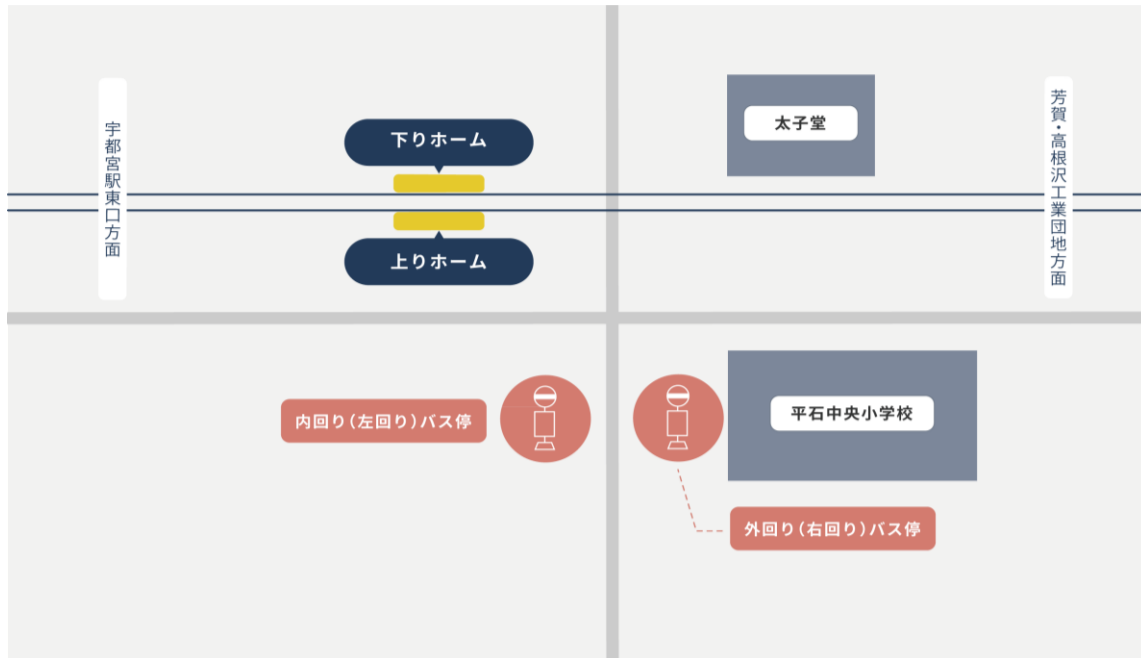

## LRT・ライトラインから宇都宮東病院、平出雷電神社、石井(岡)方面との連絡

平石中央小学校前(『平石小学校前』バス停)路線バス乗り換え(関東自動車) 主要バス停記載

※2024/4/1~の時刻です。

※LRT電停名は『平石中央小学校前』、バス停名は『平石小学校前』で、隣接していますが名称が異なります。ご利用のお客様はご注意ください。

※『平石小学校前』内回り(左回り)のバス停は電停側の歩道に、外回り(右回り)のバス停は小学校側の歩道にあります。

※宇都宮東病院は『平出駐在所前』バス停に隣接しています。当電停からバス：左回りで約5分です。(1つ手前の『宇都宮東病院南』は離れています)

平日・循環 内回り(左回り)方面													
岡	6:54	8:24	9:22	10:22	11:22	12:22	13:22	14:22	15:22	16:22	17:22	18:22	19:22
金田橋	6:56	8:26	9:22	10:22	11:22	12:22	13:22	14:22	15:22	16:22	17:23	18:23	19:22
<b>平石小学校前</b>	<b>6:59</b>	<b>8:29</b>	<b>9:24</b>	<b>10:24</b>	<b>11:24</b>	<b>12:24</b>	<b>13:24</b>	<b>14:24</b>	<b>15:24</b>	<b>16:24</b>	<b>17:25</b>	<b>18:25</b>	<b>19:24</b>
平石地区市民センター	7:01	8:31	9:26	10:26	11:26	12:26	13:26	14:26	15:26	16:26	17:27	18:27	19:26
平出駐在所前	7:06	8:36	9:29	10:29	11:29	12:29	13:29	14:29	15:29	16:29	17:32	18:32	19:29
雷電神社前	7:09	8:39	9:31	10:31	11:31	12:31	13:31	14:31	15:31	16:31	17:35	18:35	19:31
終着	ベルモール	ベルモール	ベルモール	ベルモール	ベルモール	ベルモール	ベルモール	ベルモール	ベルモール	ベルモール	ベルモール	ベルモール	ベルモール
	7:21	8:51	9:40	10:40	11:40	12:40	13:40	14:40	15:40	16:40	17:47	18:47	19:39

平日・循環 外回り(右回り)方面													
雷電神社前	7:20	8:52	9:52	10:52	11:52	12:52	13:52	14:52	15:52	16:52	17:55	18:52	20:02
平出駐在所前	7:22	8:53	9:53	10:53	11:53	12:53	13:53	14:53	15:53	16:53	17:57	18:53	20:03
平石地区市民センター	7:26	8:56	9:56	10:56	11:56	12:56	13:56	14:56	15:56	16:56	18:01	18:56	20:06
<b>平石小学校前</b>	<b>7:27</b>	<b>8:57</b>	<b>9:57</b>	<b>10:57</b>	<b>11:57</b>	<b>12:57</b>	<b>13:57</b>	<b>14:57</b>	<b>15:57</b>	<b>16:57</b>	<b>18:02</b>	<b>18:57</b>	<b>20:07</b>
金田橋	7:29	8:59	9:59	10:59	11:59	12:59	13:59	14:59	15:59	16:59	18:04	18:59	20:09
岡	7:31	9:00	10:00	11:00	12:00	13:00	14:00	15:00	16:00	17:00	18:06	19:00	20:10
終着	ベルモール	ベルモール	ベルモール	ベルモール	ベルモール	ベルモール	ベルモール	ベルモール	ベルモール	ベルモール	ベルモール	ベルモール	ベルモール
	7:39	9:08	10:08	11:08	12:08	13:08	14:08	15:08	16:08	17:08	18:14	19:08	20:18