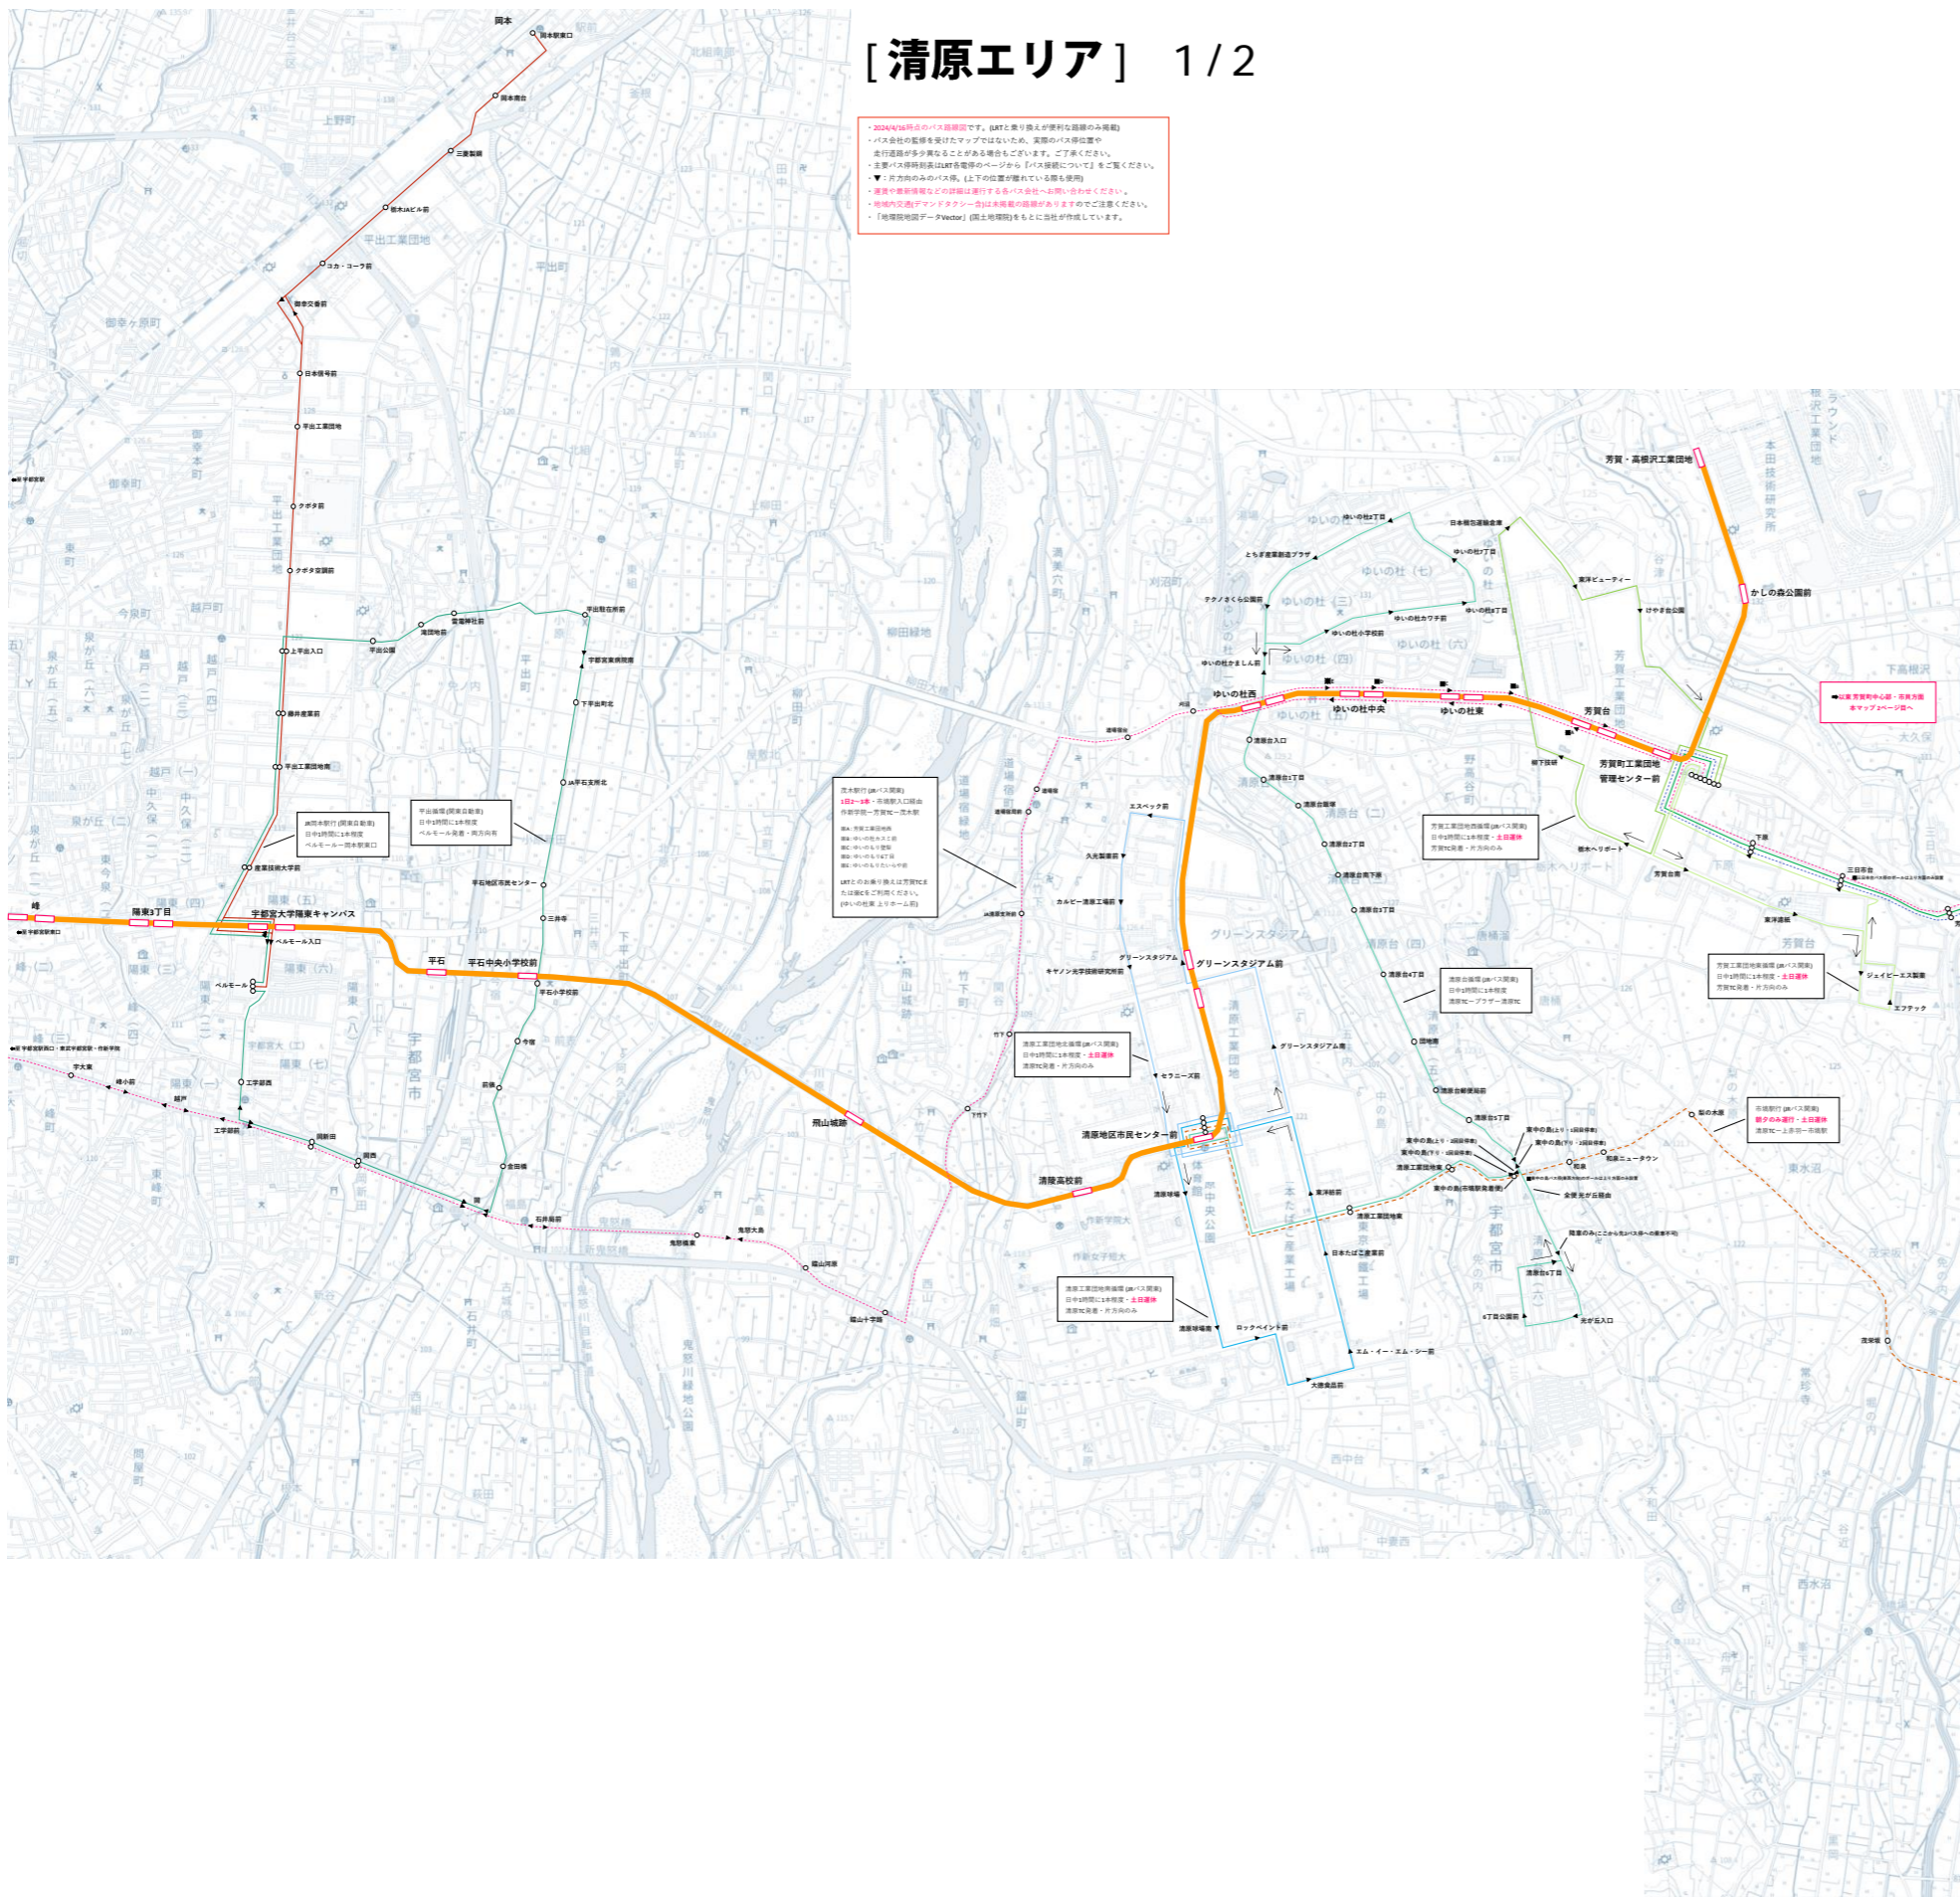

[清原エリア] 1/2